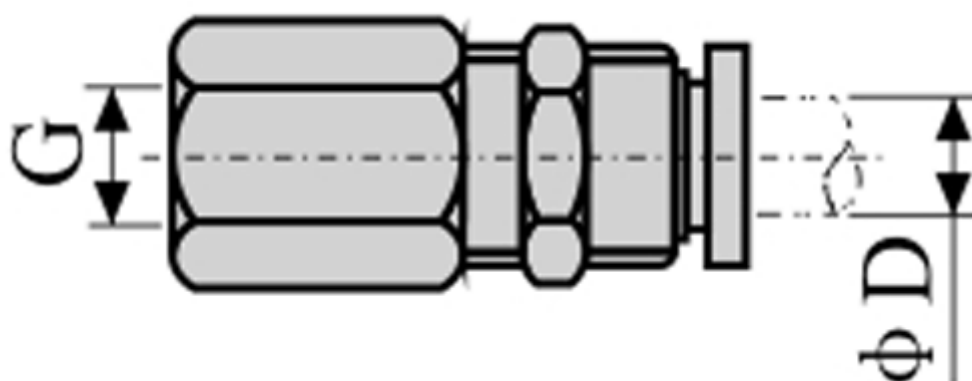

Varenummer: 58EPMF601  
Beskrivelse: Fitting EPMF601 lige med mufte  
gevind 1/8", slangediameter 6

## Mål

D = 6  
Gevind = 1/8"